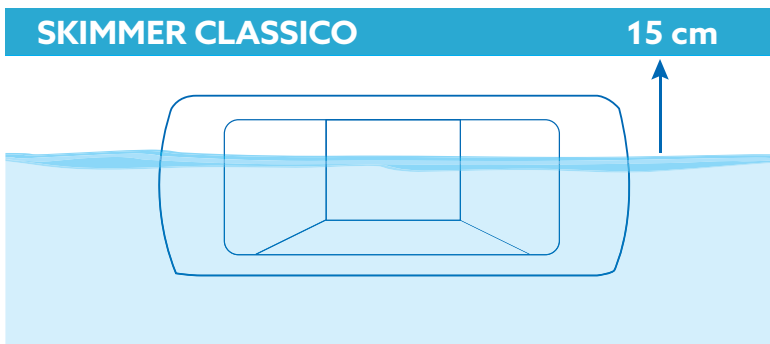

Inoltre per una migliore estetica è disponibile nei colori simili ai rivestimenti in pvc a tinta unita, rendendolo praticamente invisibile.