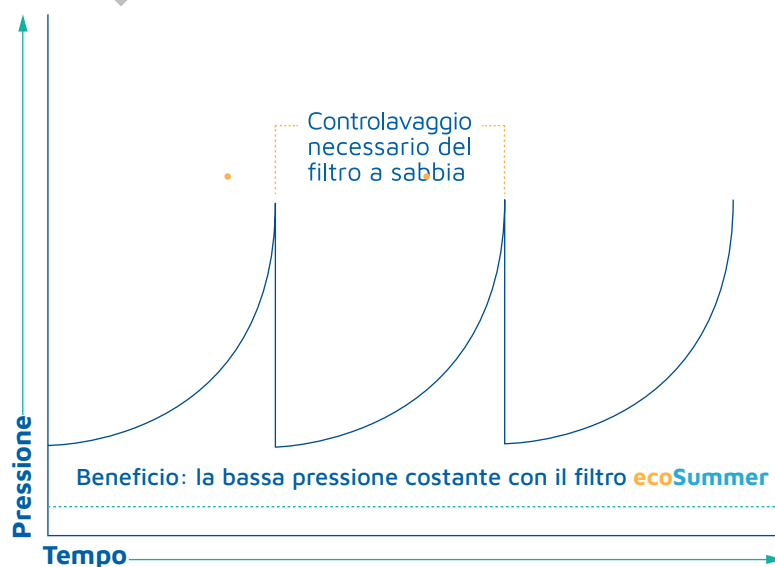

I benefici di **eco Summer** comparato al filtro a sabbia o con vetro

Andamento del flusso dell'acqua attraverso il filtro durante l'utilizzo

Il flusso nel filtro a sabbia si riduce man mano che lo stesso si intasa, fino al controlavaggio necessario per riprenderne l'efficacia. Nel filtro **eco Summer** la portata rimane costante mantenendone continuamente l'efficacia.

Andamento della pressione dell'acqua attraverso il filtro durante l'utilizzo

La pressione del filtro a sabbia aumenta man mano che lo stesso si intasa, fino al controlavaggio necessario per riprenderne l'efficacia. La pressione del filtro **eco Summer** rimane continuamente bassa mantenendone costante l'efficienza.

Un sistema di filtrazione amico del nostro pianeta.

Come funziona:

Lo specifico e brevettato design di **eco Summer** fornisce significativi risparmi di costi e benefici di efficienza. È dimostrato dai test eseguiti in laboratorio che riduce efficacemente la torbidità dell'acqua nella piscina e trattiene tutti i detriti e micro particelle senza aumentare la pressione nel filtro o ridurre il flusso dell'acqua (come testato dall'Università Inglese di Cranfield nel 2015). Il sistema è anche conforme alle norme EN16713-1 (come testato dall'IFTS francese nel 2016). La sua capacità di ritenzione della sporcizia è 20 volte maggiore rispetto alla sabbia o al vetro, la sua funzionalità elimina l'81% delle particelle da 10µm (micron) in una singola passata e ha persino filtrato particelle da 1µm (micron) senza l'utilizzo di flocculante o coagulanti.