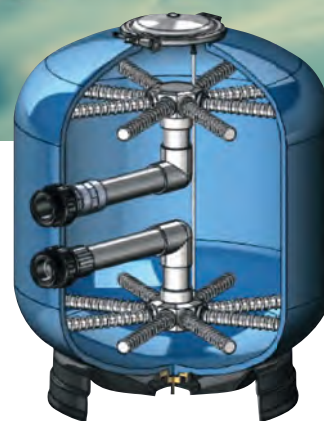

eco Summer

L'esclusivo sistema di filtrazione
amico dell'ambiente
che equipaggia le Piscine Solaris.

I vantaggi di utilizzare un filtro **Solaris eco Summer** nella vostra piscina sono molteplici

eco Summer è una nuova tipologia di mezzo filtrante a celle aperte disegnato appositamente per l'uso nei sistemi di filtrazione delle piscine. Lo specifico e brevettato design del mezzo fornisce significativi risparmi di costi e benefici di efficienza, se comparato con il tradizionale filtro a sabbia o con vetro.

**Realizza la tua piscina
con Piscine Solaris.**

Rispetta l'ambiente!