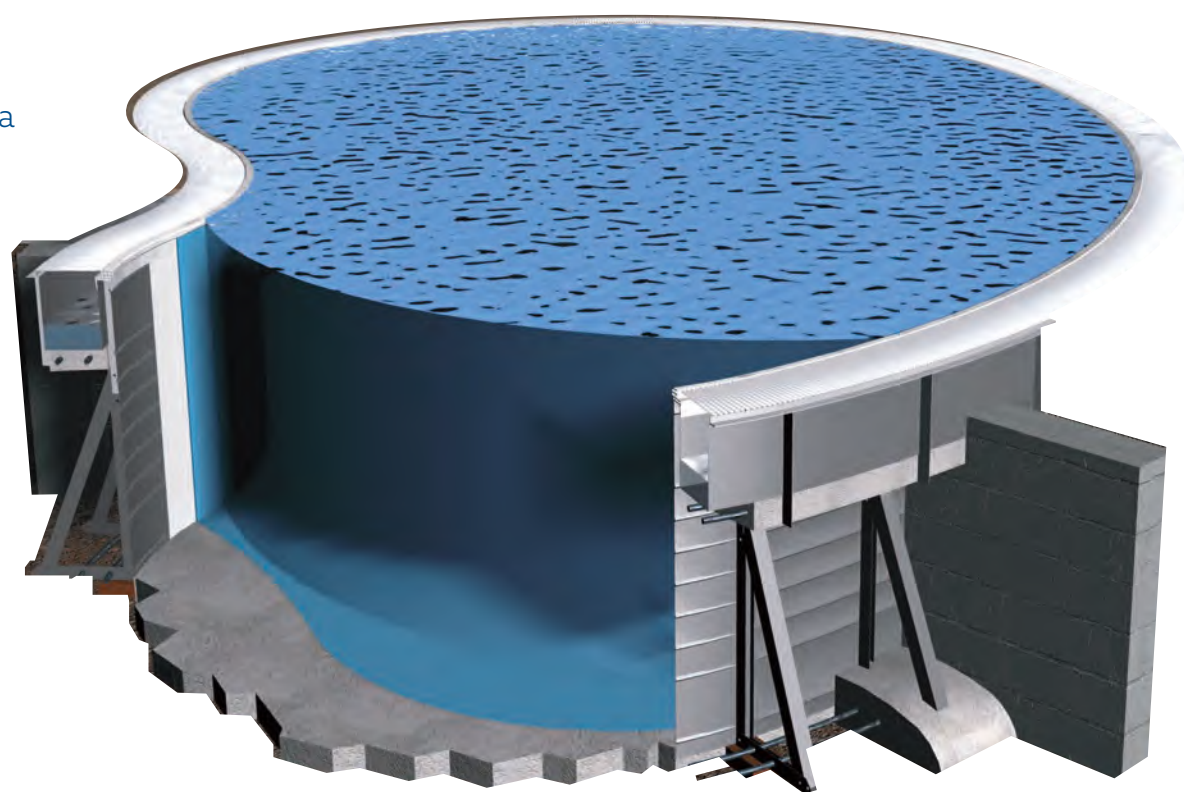

Sfioro^{top}

Piscine Solaris a bordo sfioratore

Grazie all'esperienza maturata in migliaia di cantieri in Italia e all'estero **Piscine Solaris è in grado di realizzare piscine a bordo sfioratore di ogni forma e dimensione.**

Una piscina a bordo sfioratore è molto prestigiosa ed affascinante in quanto offre uno specchio d'acqua a livello della pavimentazione esterna. I vantaggi dello sfioro sono: **migliore qualità dell'acqua** (è il sistema di trascinamento imposto dalle norme UNI 10637 per le piscine pubbliche), **nessuna manutenzione della linea d'acqua e migliore effetto estetico.**

Tecnica brevettata:
segue esattamente la forma
della tua piscina.

I vantaggi del sistema Sfiore-Top:

- **Piscine a bordo sfioratore di ogni forma e dimensione**
- **Semplicità e rapidità di posa = minori costi di installazione**
- **Possibilità di regolazione del livello di sfioro nel tempo fino a 1 cm. anche a distanza di anni**

"Sfiore-Top" è un sistema industrializzato che **permette di ridurre considerevolmente i tempi di realizzazione** in cantiere, risparmiando sui costi di installazione. **In caso di assestamenti accidentali, ci permette di correggere il livello di sfioro anche a piscina finita, senza dover demolire nulla (fino a 1 cm.).**

Inoltre possiamo realizzare qualsiasi tipologia di bordo sfioratore (nascosto, a cascata, a spiaggia, orizzonte) con finitura in pietra, in acciaio inox, ecc., personalizzando la vostra piscina e adattandola perfettamente al vostro ambiente.