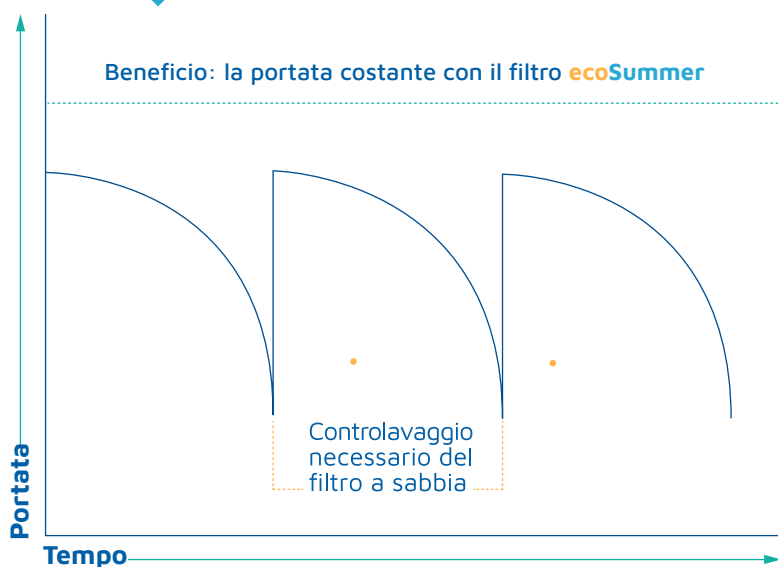

I benefici di **eco Summer** comparato al filtro a sabbia o con vetro

Andamento del flusso dell'acqua attraverso il filtro durante l'utilizzo

Il flusso nel filtro a sabbia si riduce man mano che lo stesso si intasa, fino al controlavaggio necessario per riprenderne l'efficacia. Nel filtro **eco Summer** la portata rimane costante mantenendone continuamente l'efficacia.

Andamento della pressione dell'acqua attraverso il filtro durante l'utilizzo

La pressione del filtro a sabbia aumenta man mano che lo stesso si intasa, fino al controlavaggio necessario per riprenderne l'efficacia. La pressione del filtro **eco Summer** rimane continuamente bassa mantenendone costante l'efficienza.

Un sistema di filtrazione amico del nostro pianeta.

Come funziona:

Lo specifico e brevettato design di **eco Summer** fornisce significativi risparmi di costi e benefici di efficienza. È dimostrato dai test eseguiti in laboratorio che riduce efficacemente la torbidità dell'acqua nella piscina e trattiene tutti i detriti e micro particelle senza aumentare la pressione nel filtro o ridurre il flusso dell'acqua (come testato dall'Università Inglese di Cranfield nel 2015). Il sistema è anche conforme alle norme EN16713-1 (come testato dall'IFTS francese nel 2016). La sua capacità di ritenzione della sporcizia è 20 volte maggiore rispetto alla sabbia o al vetro, la sua funzionalità elimina l'81% delle particelle da 10µm (micron) in una singola passata e ha persino filtrato particelle da 1µm (micron) senza l'utilizzo di flocculante o coagulanti.