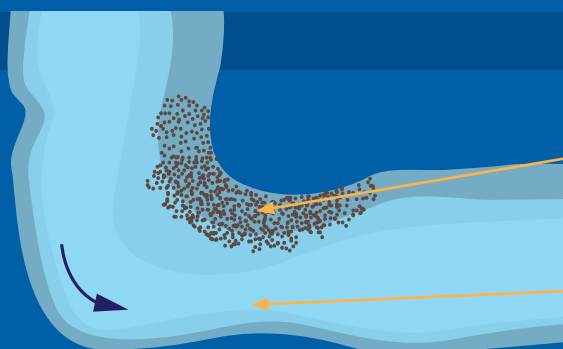

## Andamento del flusso dell'acqua attraverso il filtro durante l'utilizzo

Il flusso nel filtro a sabbia si riduce man mano che lo stesso si intasa, fino al controlavaggio necessario per riprenderne l'efficacia. Nel filtro **eco Summer** la portata rimane costante mantenendone continuamente l'efficacia.

## Andamento della pressione dell'acqua attraverso il filtro durante l'utilizzo

La pressione del filtro a sabbia aumenta man mano che lo stesso si intasa, fino al controlavaggio necessario per riprenderne l'efficacia. La pressione del filtro **eco Summer** rimane continuamente bassa mantenendone costante l'efficienza.

## Un sistema di filtrazione amico del nostro pianeta.

L'acqua in questo punto si muoverà più lentamente (poichè deve percorrere meno strada) depositando in queste aree i detriti e la sporcizia.

L'acqua in questo punto si muoverà molto più velocemente (poichè ha più strada da percorrere) portandosi con se i detriti.